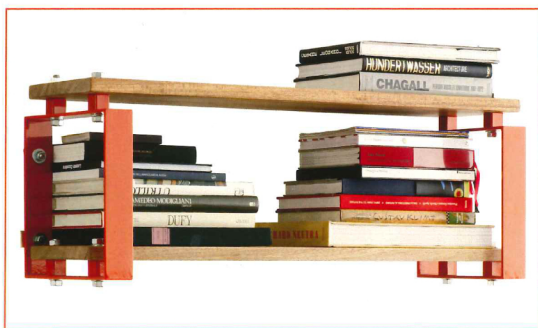

## CONTAINER MENSOLA

CHI E'?  
CHE COSA C'E'? EH?

Struttura portante (modulo), in ferro verniciato  
con bulloni a vista.  
Ripiani in legno massello.  
Finitura a cera naturale.

Cod ALGR-09

Dimensioni struttura cm: 30 x 30 x 5

## CONTAINER SHELF

WHO IS IT?  
WHAT IS IT?, EH?

Support structure (module) in painted  
iron with bolts on view.  
Shelves in solid wood.  
Natural wax finish.

Cod ALGR-09

Structure dimensions cm: 30 x 30 x 5